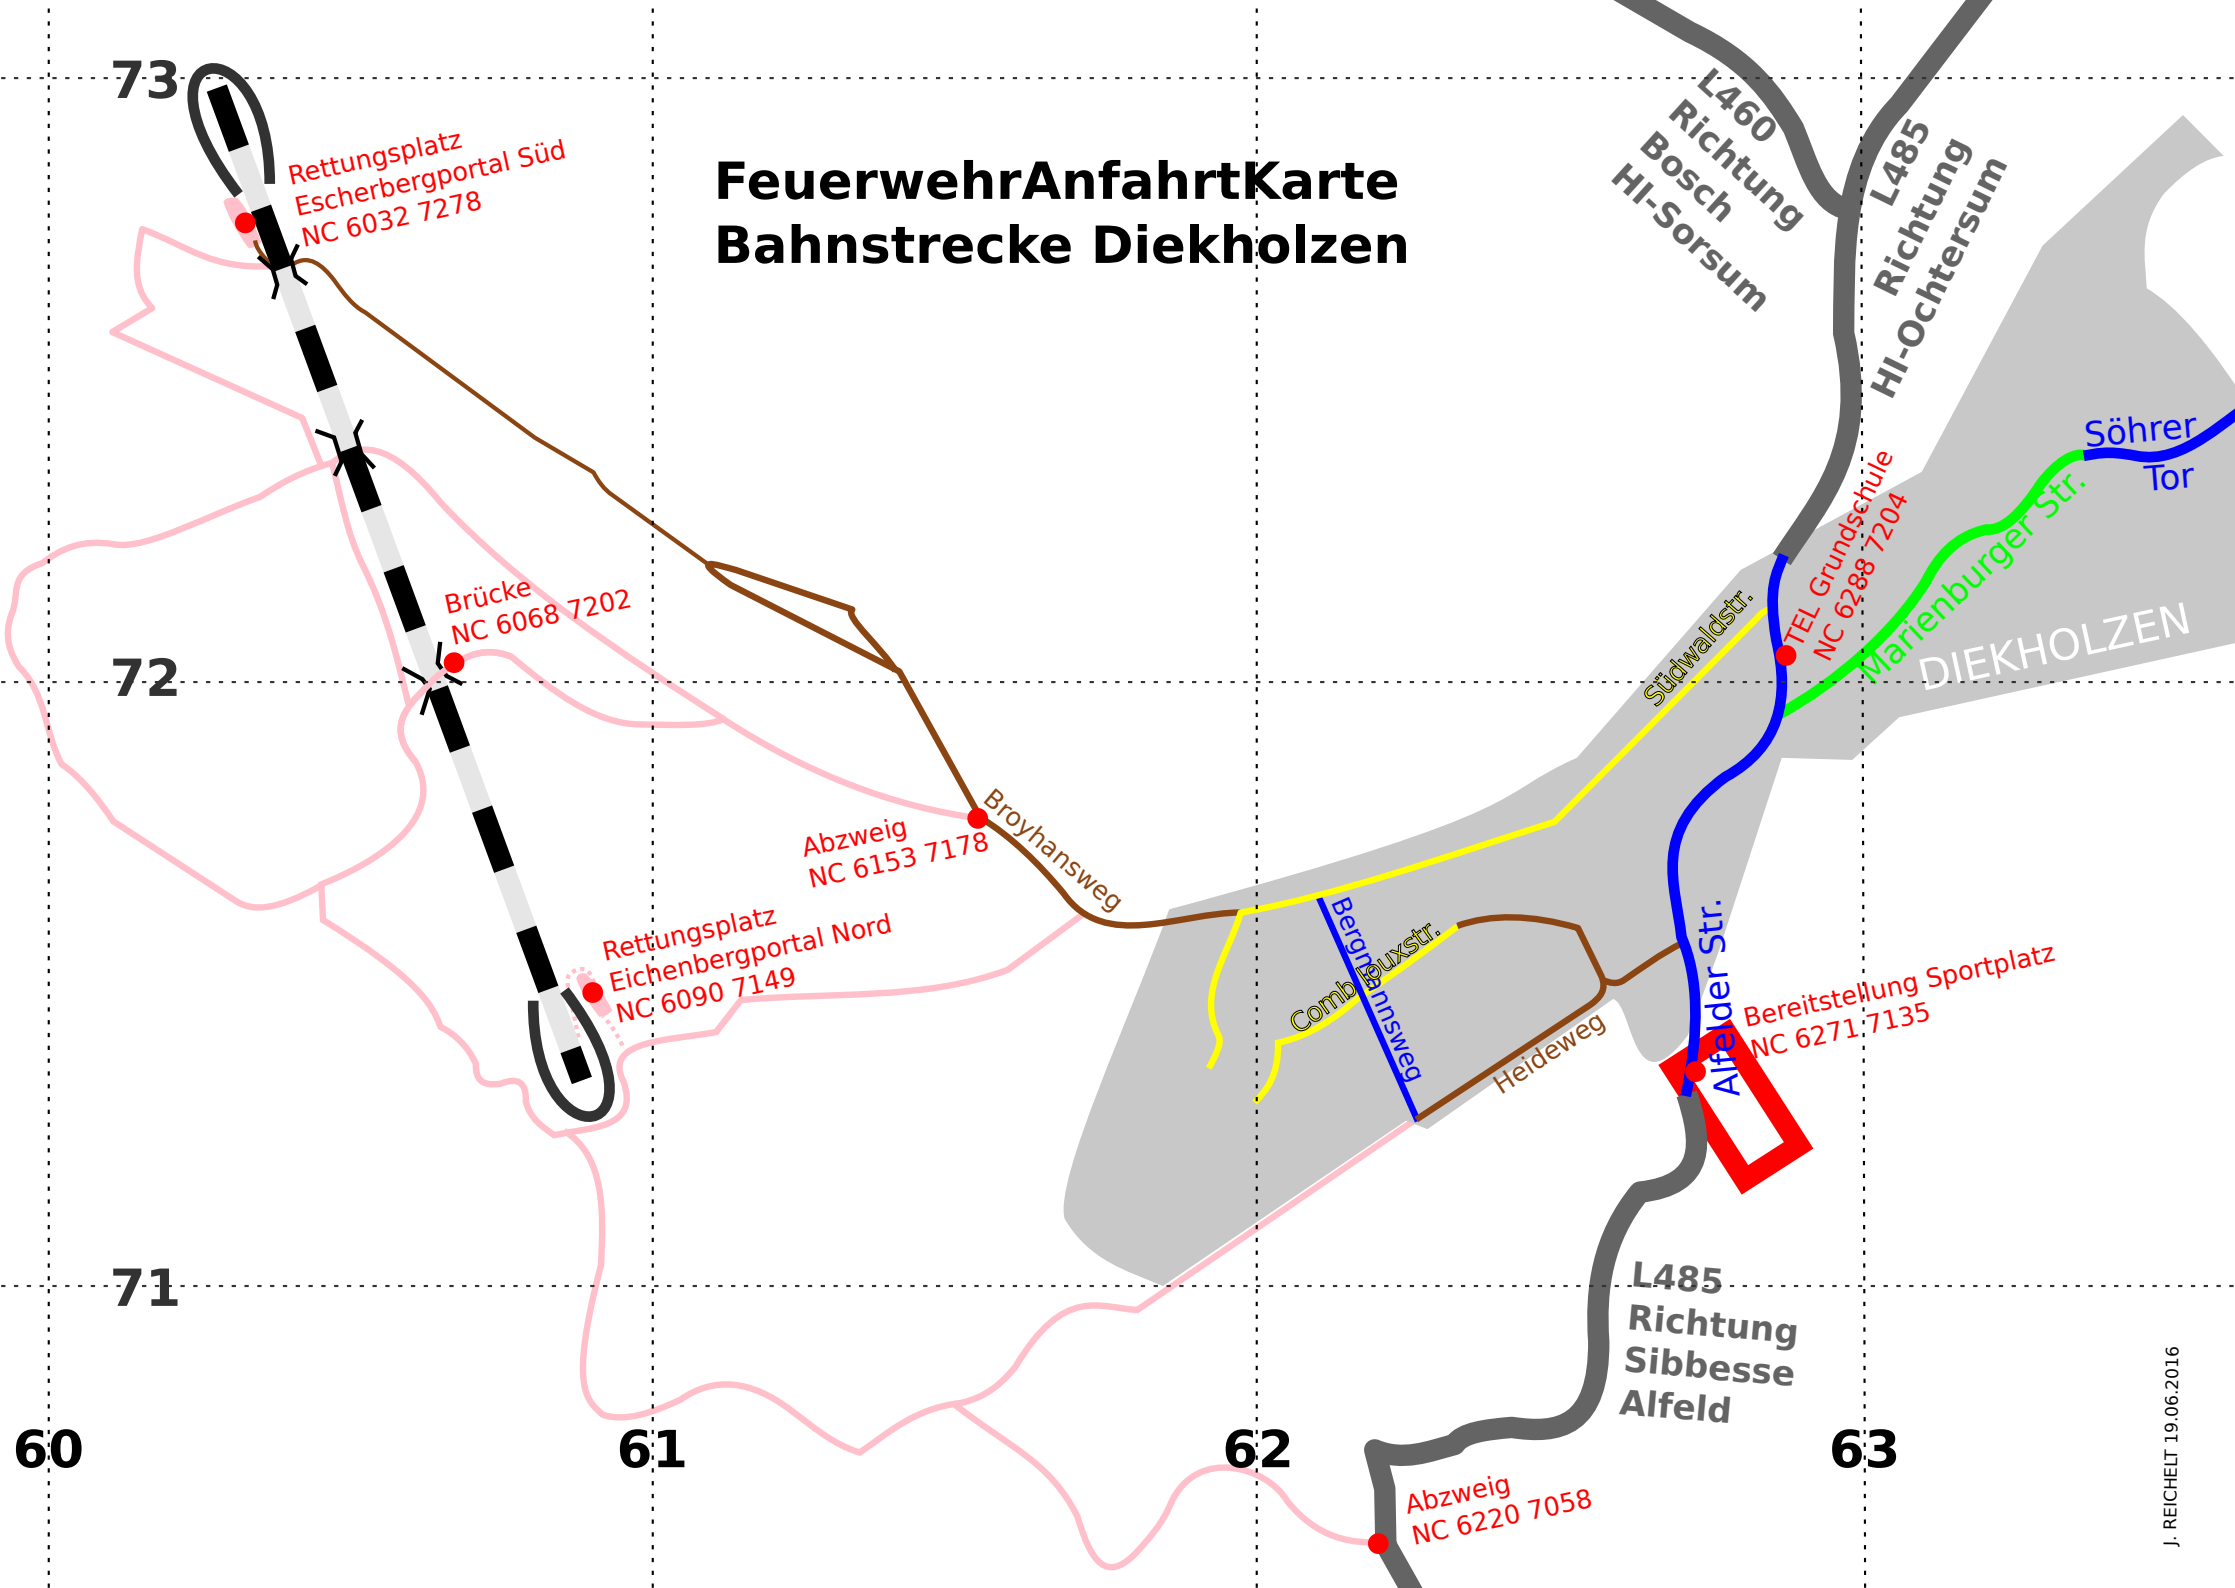

FeuerwehrAnfahrtKarte Bahnstrecke Diekholzen

Rettungsplatz
Escherbergportal Süd
NC 6032 7278

Brücke
NC 6068 7202

Rettungsplatz
Eichenbergportal Nord
NC 6090 7149

Abzweig
NC 6153 7178

Broyhansweg

Bergalmweg
Combiluxstr.

Heideweg

Alfelder Str.

Bereitstellung Sportplatz
NC 6271 7135

TEL Grundschule
NC 6288 7204

Marienburger Str.

Söhrer
Tor

DIEKHOLZEN

L460
Richtung
Bosch
HI-Sorsum

L485
Richtung
HI-Ochtersum

L485
Richtung
Sibbesse
Alfeld

Abzweig
NC 6220 7058